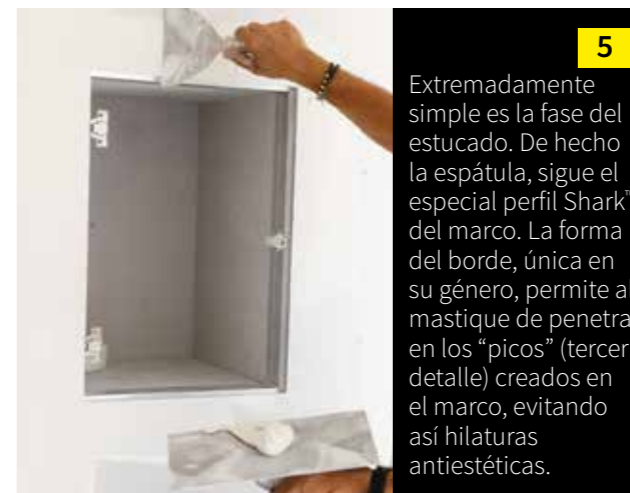

5
Extremadamente simple es la fase del estucado. De hecho la espátula, sigue el especial perfil Shark™ del marco. La forma del borde, única en su género, permite al mastique de penetrar en los "picos" (tercer detalle) creados en el marco, evitando así hilaturas antiestéticas.